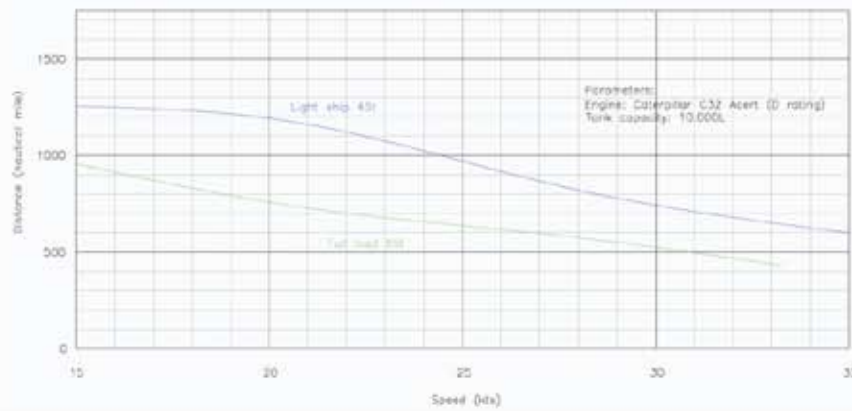

VISMARA MY 90

Caratteristiche:

Lunghezza fuori tutto: 27,50 m
Lunghezza di carena: 23,98 m
Peglio massimo: 7,00 m
Pescaggio: 1,20 m
Displacement vuoto: 45.000 kg
Displacement pieno: 65.000 kg
Potenza: 2x1600 hp
Velocità massima: 30 kts
Velocità di crociera: 25 kts

Project: VISMARA MY 90

SAVITSKY SPEED-POWER PREDICTION
(PLANNING MODE)

Project: VISMARA MY 90

RANGE TO SPEED PREDICTION

prestazioni

VISMARA MY 90