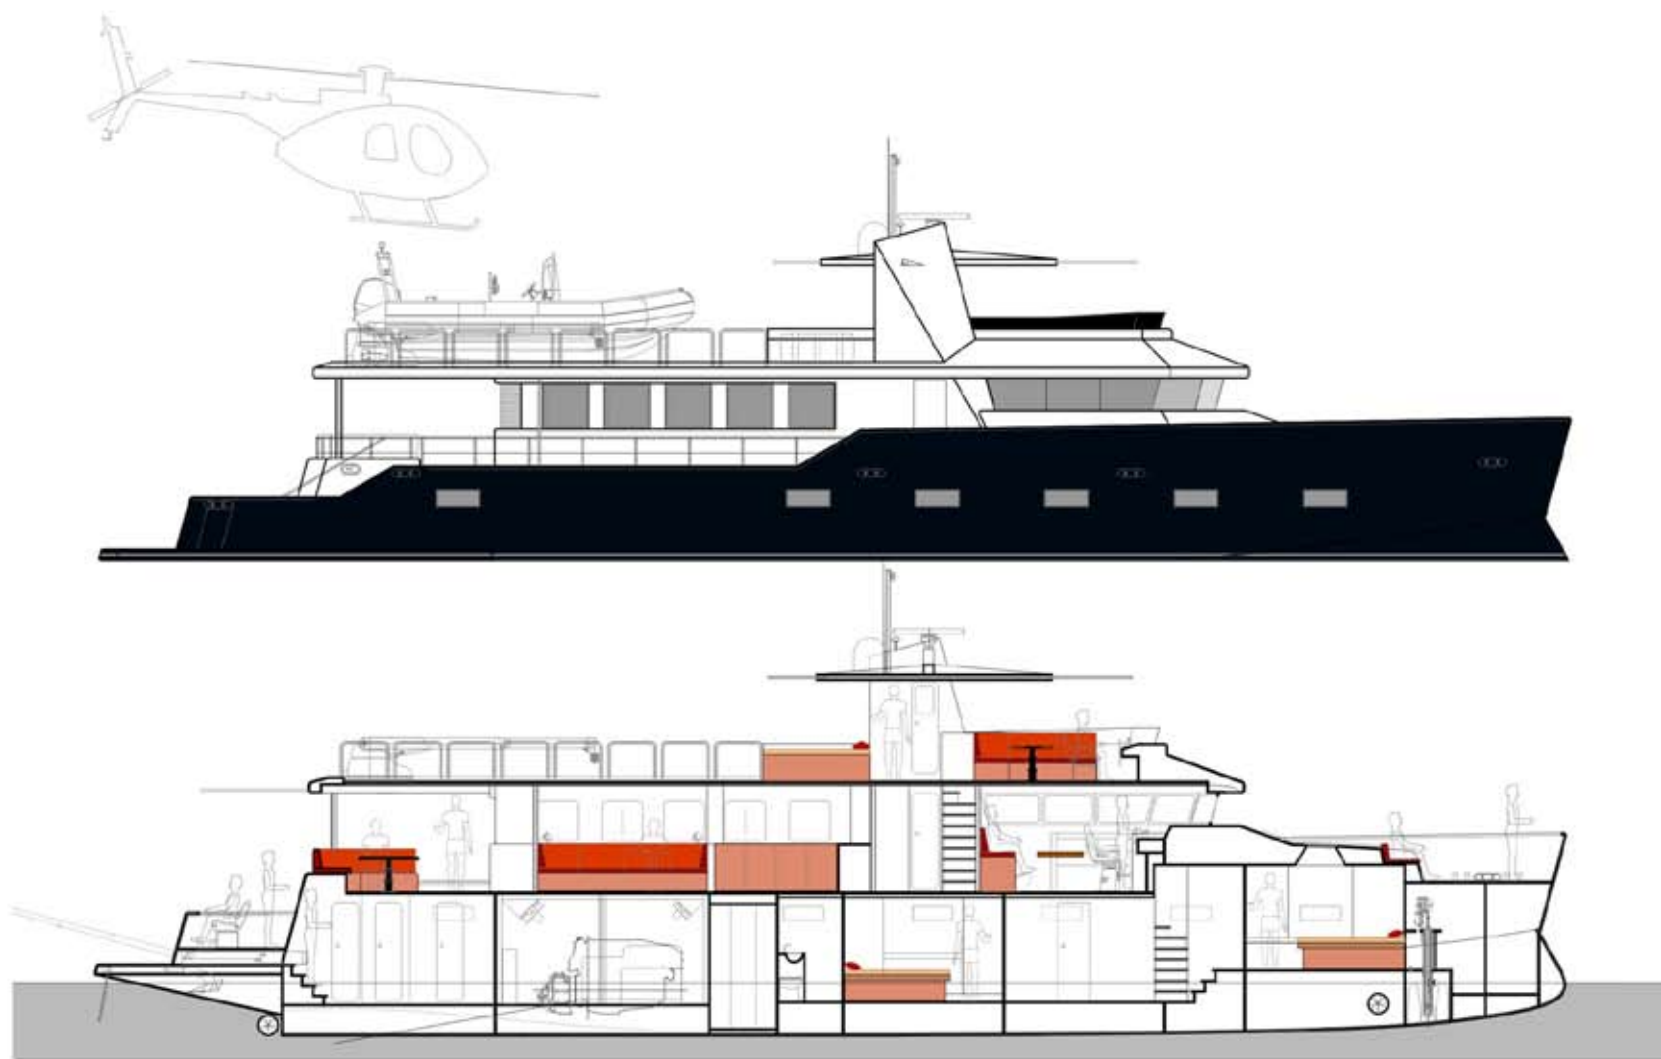

presentazione

VISMARA MY 90

piani generali

vismara MY 90

Vismara MY 90

imagine

VISMARA MY 90

vismara MY 90

VISMARA MY 90

Caratteristiche:

Lunghezza fuori tutto: 27,50 m
Lunghezza di carena: 23,98 m
Peglio massimo: 7,00 m
Pescaggio: 1,20 m
Displacement vuoto: 45.000 kg
Displacement pieno: 65.000 kg
Potenza: 2x1600 hp
Velocità massima: 30 kts
Velocità di crociera: 25 kts

Project: VISMARA MY 90

SAVITSKY SPEED-POWER PREDICTION
(PLANNING MODE)

Project: VISMARA MY 90

RANGE TO SPEED PREDICTION

prestazioni

VISMARA MY 90