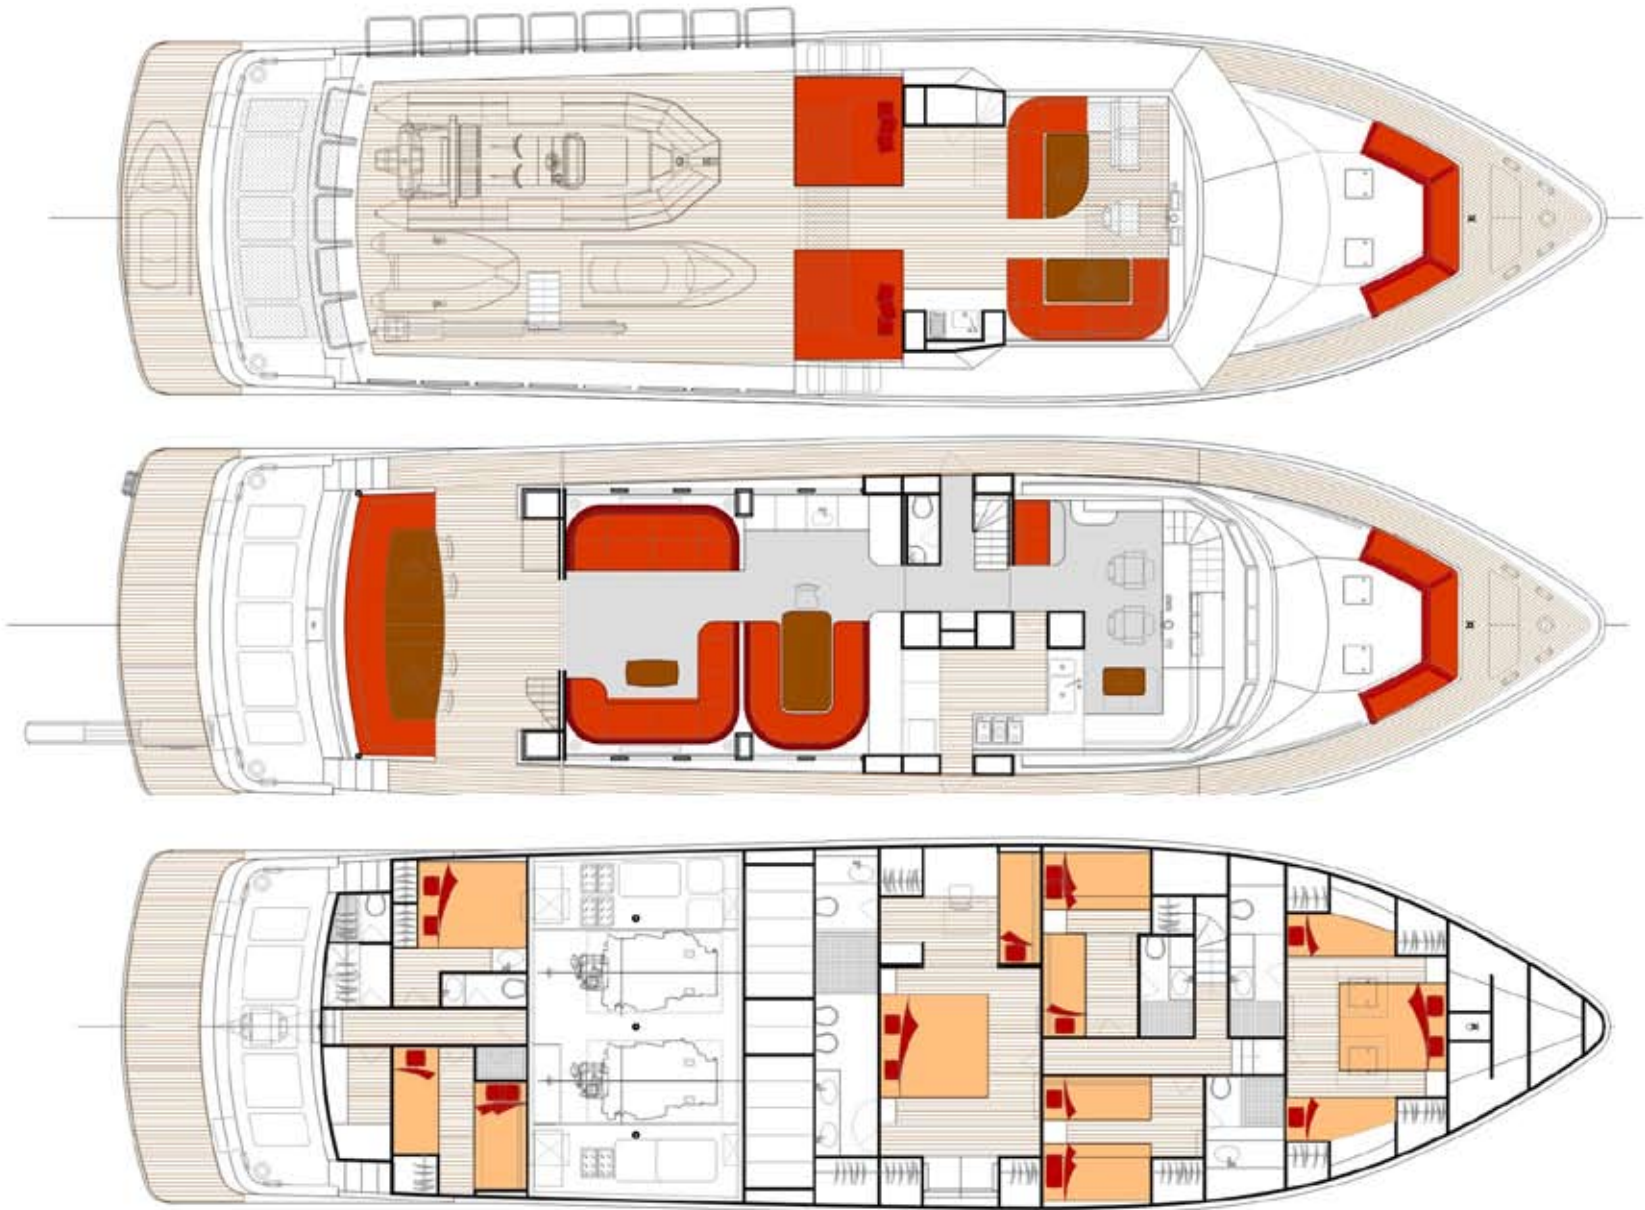

presentazione

VISMARA MY 90

piani generali

vismara MY 90

Vismara MY 90

imagine

VISMARA MY 90

vismara MY 90

VISMARA MY 90

Caratteristiche:

Lunghezza fuori tutto: 27,50 m
Lunghezza di carena: 23,98 m
Peglio massimo: 7,00 m
Pescaggio: 1,20 m
Displacement vuoto: 45.000 kg
Displacement pieno: 65.000 kg
Potenza: 2x1600 hp
Velocità massima: 30 kts
Velocità di crociera: 25 kts

Project: VISMARA MY 90

SAVITSKY SPEED-POWER PREDICTION
(PLANNING MODE)

Project: VISMARA MY 90

RANGE TO SPEED PREDICTION

prestazioni

VISMARA MY 90