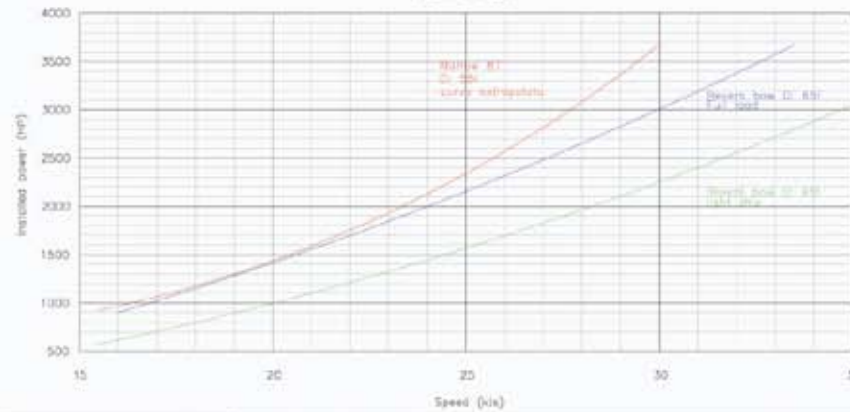

presentazione

VISMARA MY 90

piani generali

vismara MY 90

Vismara MY 90

imagine

VISMARA MY 90

vismara MY 90

VISMARA MY 90

Caratteristiche:

Lunghezza fuori tutto: 27,50 m
Lunghezza di carena: 23,98 m
Peglio massimo: 7,00 m
Pescaggio: 1,20 m
Displacement vuoto: 45.000 kg
Displacement pieno: 65.000 kg
Potenza: 2x1600 hp
Velocità massima: 30 kts
Velocità di crociera: 25 kts

Project: VISMARA MY 90

SAVITSKY SPEED-POWER PREDICTION
(PLANNING MODE)

Project: VISMARA MY 90

RANGE TO SPEED PREDICTION

prestazioni

VISMARA MY 90